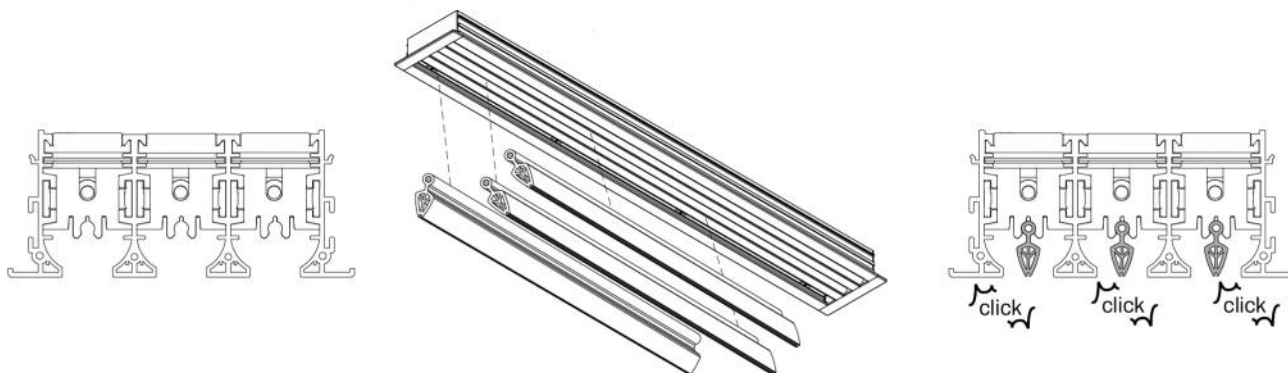

PREDISPOSIZIONI MURARIE

ESEMPIO DI INSTALLAZIONE

MONTAGGIO DEFLETTORI

REGOLAZIONE SERRANDA

Regolare la serranda con un cacciavite da sotto il diffusore montato.

ESEMPIO DI FISSAGGIO KIT DI CONTINUITÀ

ARTICOLI

CODICE	DESCRIZIONE
PWD301494	Diffusore lineare a vista in PVC anticondensa 3 feritoie con serranda e deflettore centrale L600mm WHITE
PWD301503	Diffusore lineare a vista in PVC anticondensa 3 feritoie con serranda e deflettore centrale L800mm WHITE
PWD301512	Diffusore lineare a vista in PVC anticondensa 3 feritoie con serranda e deflettore centrale L1000mm WHITE
PWD301521	Diffusore lineare a vista in PVC anticondensa 3 feritoie con serranda e deflettore centrale L1500mm WHITE
PWD301530	Diffusore lineare a vista in PVC anticondensa 3 feritoie con serranda e deflettore centrale L2000mm WHITE