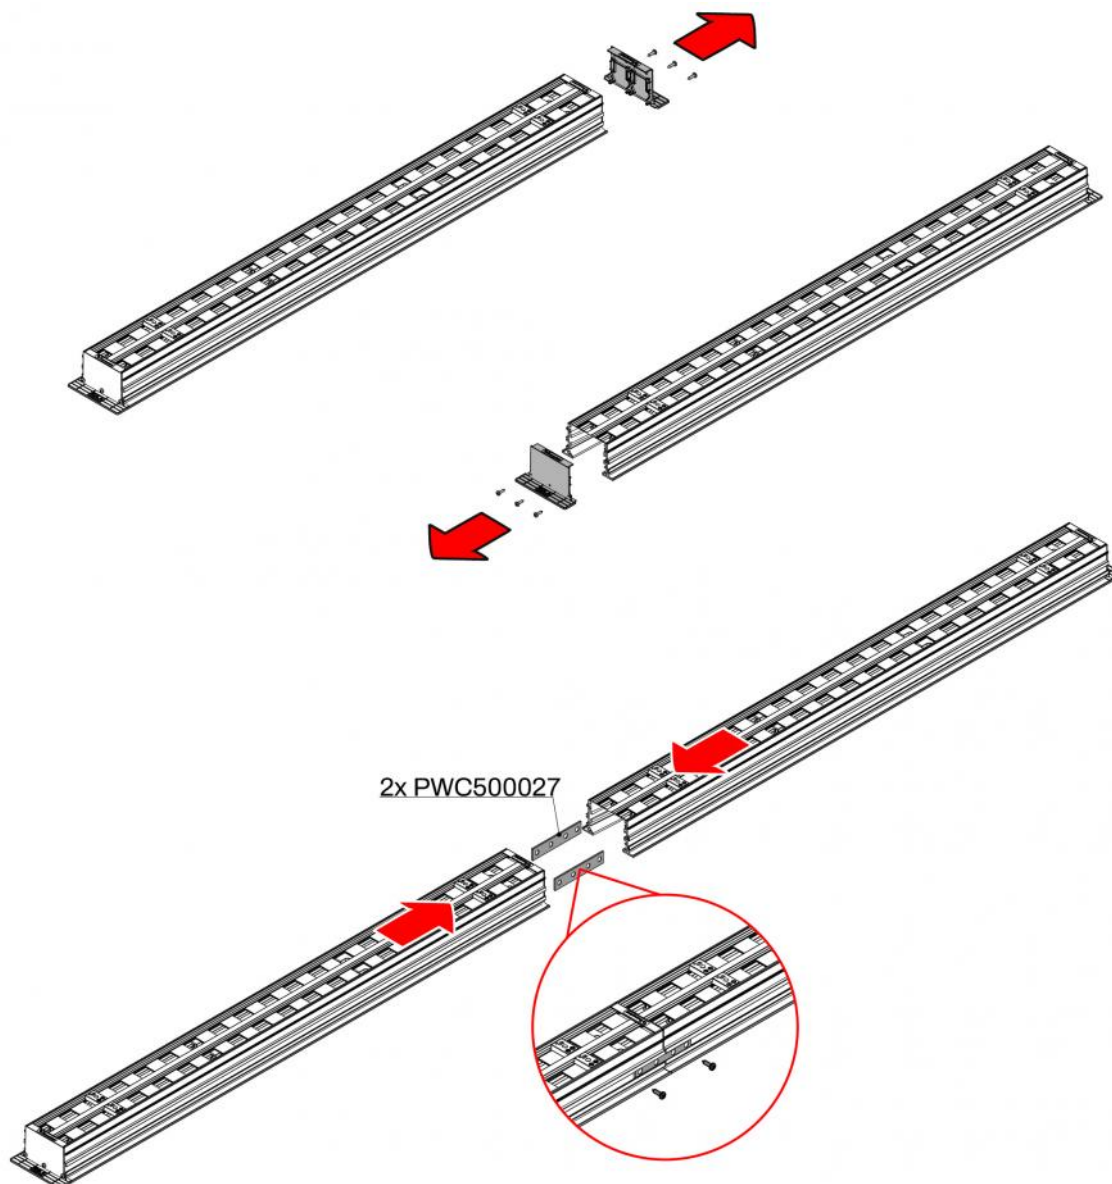

PREDISPOSIZIONI MURARIE

ESEMPIO DI INSTALLAZIONE

MONTAGGIO DEFLETTORI

REGOLAZIONE SERRANDA

Regolare la serranda con un cacciavite da sotto il diffusore montato.

ESEMPIO DI FISSAGGIO KIT DI CONTINUITÀ

ARTICOLI

CODICE	DESCRIZIONE
PWD301494	Diffusore lineare a vista in PVC anticondensa 3 feritoie con serranda e deflettore centrale L600mm WHITE
PWD301503	Diffusore lineare a vista in PVC anticondensa 3 feritoie con serranda e deflettore centrale L800mm WHITE
PWD301512	Diffusore lineare a vista in PVC anticondensa 3 feritoie con serranda e deflettore centrale L1000mm WHITE
PWD301521	Diffusore lineare a vista in PVC anticondensa 3 feritoie con serranda e deflettore centrale L1500mm WHITE
PWD301530	Diffusore lineare a vista in PVC anticondensa 3 feritoie con serranda e deflettore centrale L2000mm WHITE