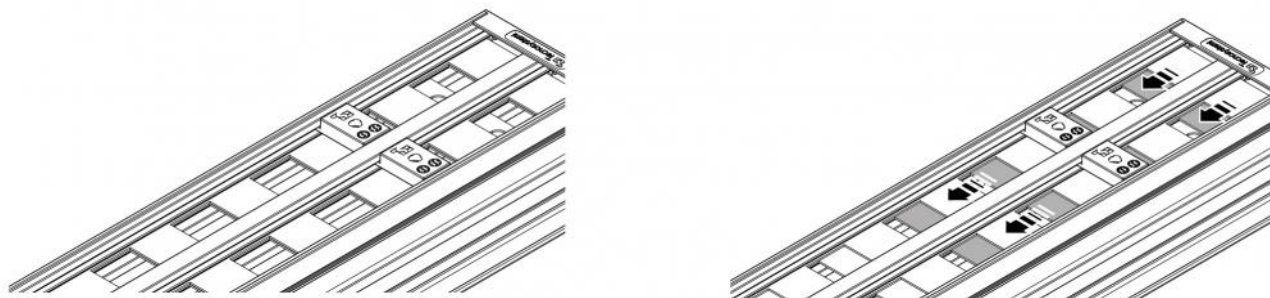

PREDISPOSIZIONI MURARIE

ESEMPIO DI INSTALLAZIONE

MONTAGGIO DEFLETTORI

REGOLAZIONE SERRANDA

Regolare la serranda con un cacciavite da sotto il diffusore montato.

ESEMPIO DI FISSAGGIO KIT DI CONTINUITÀ

ARTICOLI

CODICE	DESCRIZIONE
PWD301494	Diffusore lineare a vista in PVC anticondensa 3 feritoie con serranda e deflettore centrale L600mm WHITE
PWD301503	Diffusore lineare a vista in PVC anticondensa 3 feritoie con serranda e deflettore centrale L800mm WHITE
PWD301512	Diffusore lineare a vista in PVC anticondensa 3 feritoie con serranda e deflettore centrale L1000mm WHITE
PWD301521	Diffusore lineare a vista in PVC anticondensa 3 feritoie con serranda e deflettore centrale L1500mm WHITE
PWD301530	Diffusore lineare a vista in PVC anticondensa 3 feritoie con serranda e deflettore centrale L2000mm WHITE