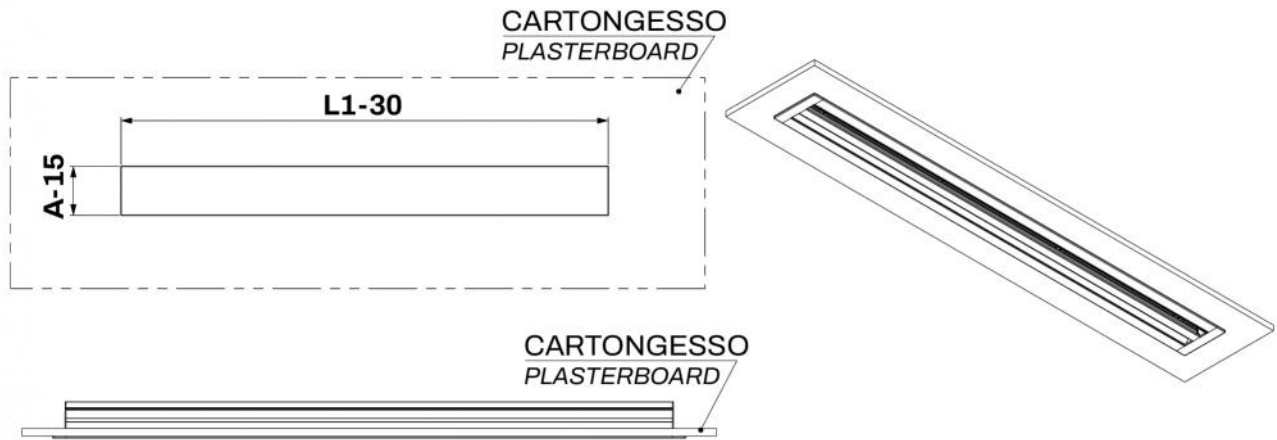

PREDISPOSIZIONI MURARIE

ESEMPIO DI INSTALLAZIONE

MONTAGGIO DEFLETTORI

REGOLAZIONE SERRANDA

Regolare la serranda con un cacciavite da sotto il diffusore montato.

ESEMPIO DI FISSAGGIO KIT DI CONTINUITÀ

ARTICOLI

CODICE	DESCRIZIONE
PWD301494	Diffusore lineare a vista in PVC anticondensa 3 feritoie con serranda e deflettore centrale L600mm WHITE
PWD301503	Diffusore lineare a vista in PVC anticondensa 3 feritoie con serranda e deflettore centrale L800mm WHITE
PWD301512	Diffusore lineare a vista in PVC anticondensa 3 feritoie con serranda e deflettore centrale L1000mm WHITE
PWD301521	Diffusore lineare a vista in PVC anticondensa 3 feritoie con serranda e deflettore centrale L1500mm WHITE
PWD301530	Diffusore lineare a vista in PVC anticondensa 3 feritoie con serranda e deflettore centrale L2000mm WHITE