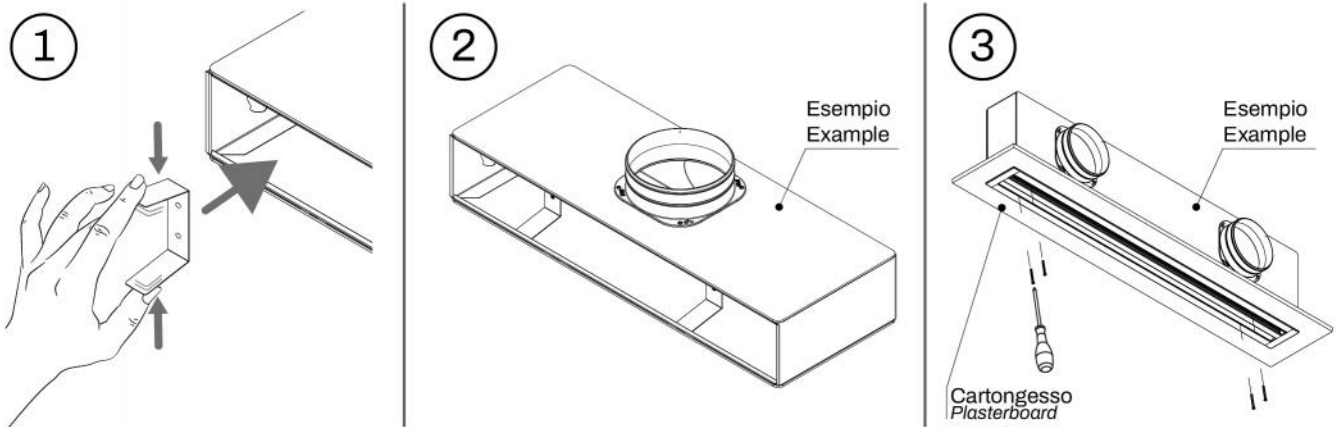

PREDISPOSIZIONI MURARIE

ESEMPIO DI INSTALLAZIONE

MONTAGGIO DEFLETTORI

REGOLAZIONE SERRANDA

Regolare la serranda con un cacciavite da sotto il diffusore montato.

ESEMPIO DI FISSAGGIO KIT DI CONTINUITÀ

ARTICOLI

CODICE	DESCRIZIONE
PWD301494	Diffusore lineare a vista in PVC anticondensa 3 feritoie con serranda e deflettore centrale L600mm WHITE
PWD301503	Diffusore lineare a vista in PVC anticondensa 3 feritoie con serranda e deflettore centrale L800mm WHITE
PWD301512	Diffusore lineare a vista in PVC anticondensa 3 feritoie con serranda e deflettore centrale L1000mm WHITE
PWD301521	Diffusore lineare a vista in PVC anticondensa 3 feritoie con serranda e deflettore centrale L1500mm WHITE
PWD301530	Diffusore lineare a vista in PVC anticondensa 3 feritoie con serranda e deflettore centrale L2000mm WHITE